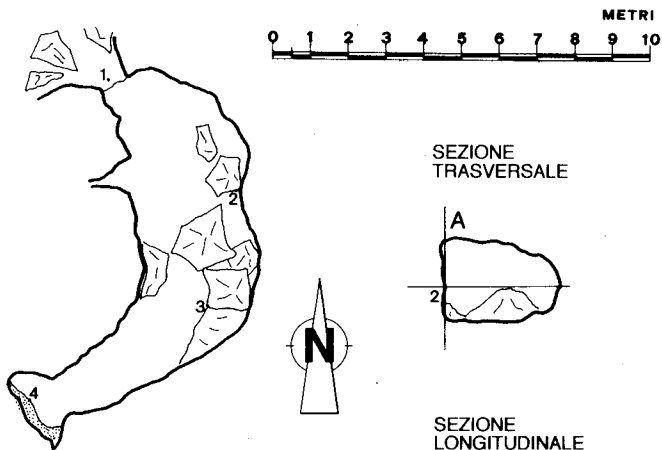

ER-RE 85	GROTTICELLA SOPRA LA TANA DELLA MUSSINA		
	Località: Borzano (Albinea)		
RILIEVO	Svil. 14	Disl. -4	Quota 289
G.S.P.G.C. RE	Rilevatori: M. Domenichini, E. Levrini		
	Disegno: M. Barbieri		13-08-97

PIANTA

ORIGINALE IN **SCALA 1:100**

SEZIONE
LONGITUDINALE